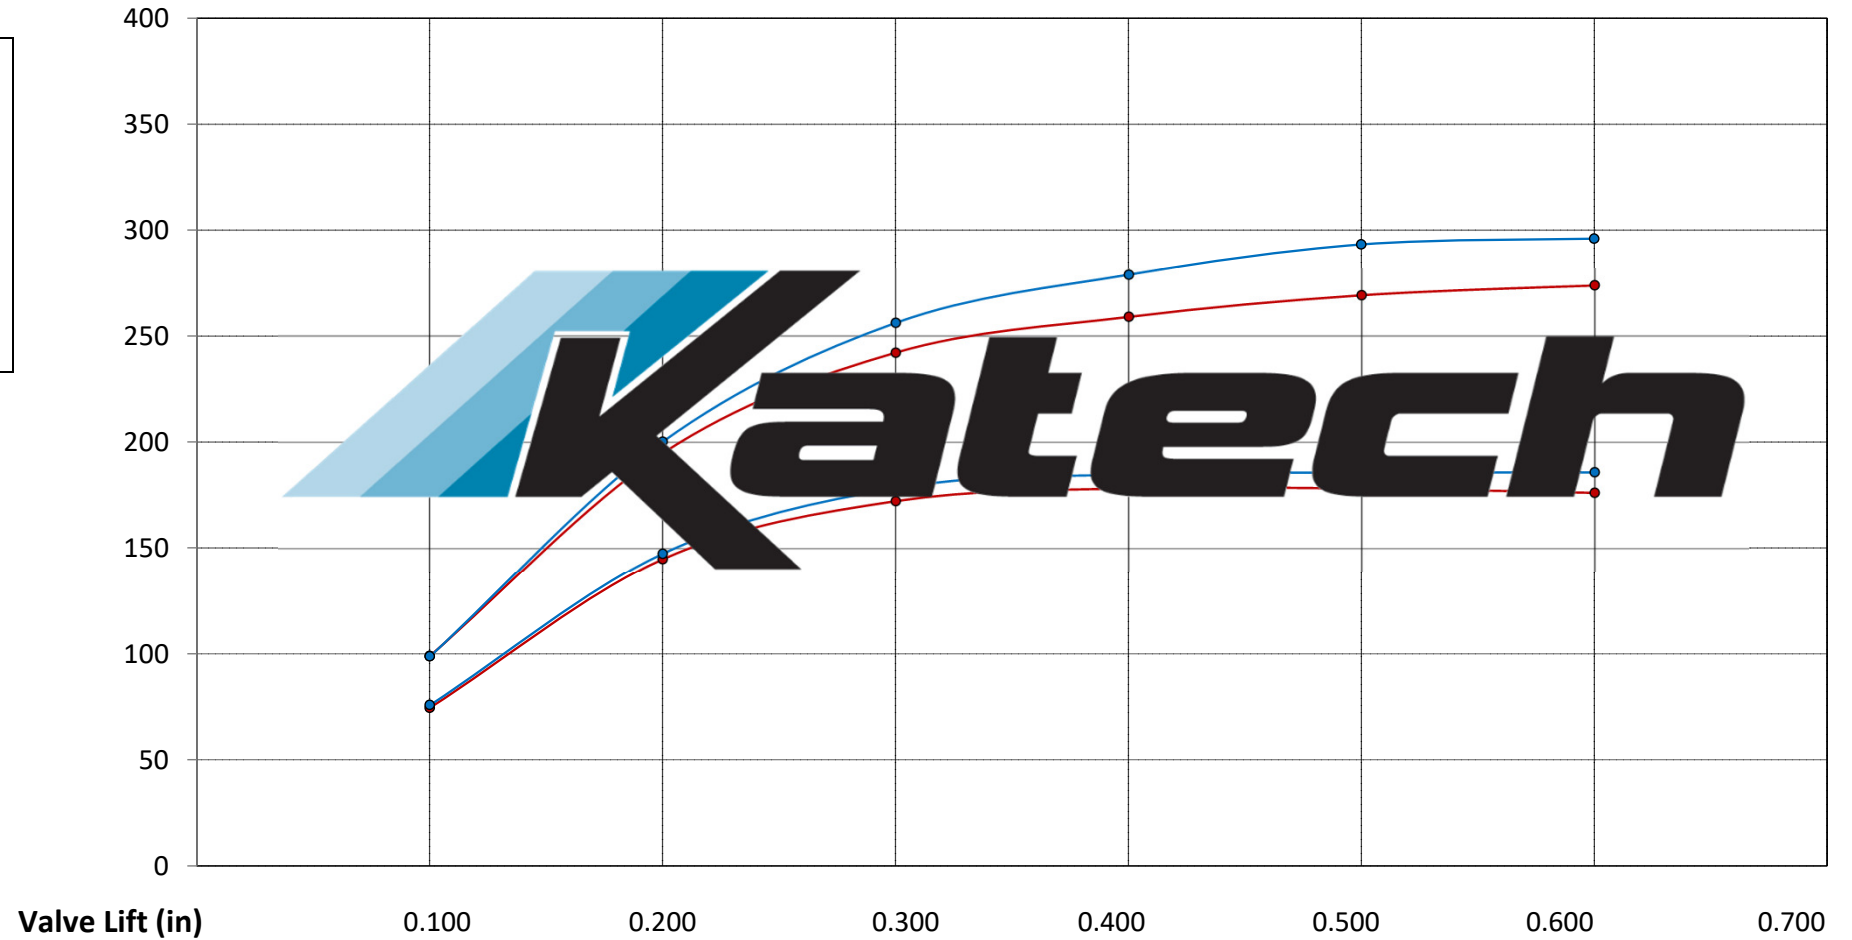

Katech CNC VK56DE

Cylinder Head Data Sheet

Katech Service SKU: KAT-M6897

Cylinder Head Name: Nissan VK56DE

—●— Katech VK56DE CNC

—●— OEM VK56DE Intake

—●— Katech VK56DE CNC

—●— OEM VK56DE Exhaust